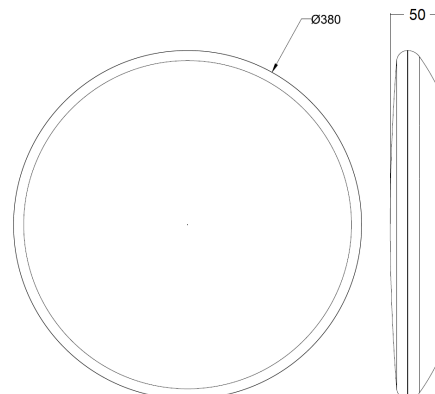

InteriorLUX PRO

Art.-Nr.: 133840351003
EAN: 4260770230137

35 K³ | Ø380 mm

- robuste Wand- und Deckenleuchte, schlagfest, staub- und spritzwassergeschützt (IK10 / IP65)
- maximal flexibel dank wählbarer Lichtfarbe (3000 | 4000 | 5000 K)
- schnelle und flexible Montage an Wand oder Decke, Dimmung mit Phasenanschnitt/-abschnitt

LICHTVERTEILUNGSKURVE

TECHNISCHE ZEICHNUNG

LICHTTECHNIK

Leuchtenlichtstrom	4.200 2.980 lm
Farbtemperatur	3.000 K 4.000 K 5.000 K
Lichtausbeute	120 lm/W
Abstrahlwinkel	110°
Abstrahlcharakteristik	symmetrisch
Lichtaustritt	direkt
Farbwiedergabeindex	> 80
Farbtoleranz	< 6 SDCM
LED-Anzahl	312 Stück
Flickerfrei	ja
UGR quer (4H, 8H)	26,1
UGR längs (4H, 8H)	26,1
Farbtemperatur einstellbar	mit DIP-Schalter
Lichtstrom einstellbar	mit DIP-Schalter
Dimmbar	ja
Art der Dimmung	mit Phasenanschnitt-/Phasenabschnittdimmer
Photobiologische Klasse	RG01
Mittlere Nutzlebensdauer [L80]	100.000 h
Nennlebensdauer [L80,B10]	50.000 h

ABMESSUNG

Gewicht	1,4 kg
Durchmesser x Höhe	Ø380 x 50 mm

LIEFERUMFANG

inkl. Befestigungsmaterial für Wand- / Deckenmontage

MONTAGE

Die Natur braucht unsere Hilfe, um dem Klimawandel entgegenzuwirken. Nachhaltigkeit ist daher entscheidend. Ein effektiver Ansatz besteht darin, weniger Energie zu verbrauchen und erneuerbare Energien zu nutzen. **Die Umrüstung auf LED-Beleuchtung kann den Stromverbrauch um durchschnittlich 80% reduzieren.** In der Lichtbranche spielen effiziente Lichtquellen, optimierte Leuchten und elektronische Steuerungen eine wichtige Rolle für eine nachhaltige Entwicklung. Diese Maßnahmen sind größtenteils wiederverwertbar und sparen Kosten ein. Der Bund fördert solche Entwicklungen mit Fördergeldern. Auch **lichtline** setzt sich für die Umwelt ein und zeigt dies in Katalog und Datenblättern mit einem Umwelt-Icon.