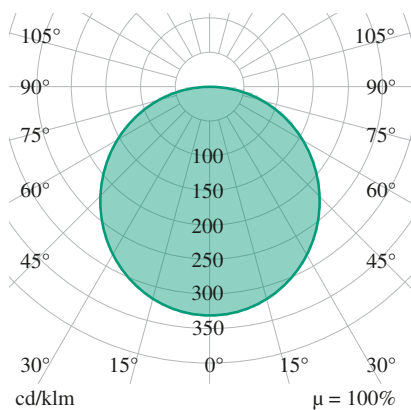

InteriorLUX PRO

Art.-Nr.: 133840351003
EAN: 4260770230137

35 K³ | Ø380 mm

- robuste Wand- und Deckenleuchte, schlagfest, staub- und spritzwassergeschützt (IK10 / IP65)
- maximal flexibel dank wählbarer Lichtfarbe (3000 | 4000 | 5000 K)
- schnelle und flexible Montage an Wand oder Decke, Dimmung mit Phasenanschnitt/-abschnitt

LICHTVERTEILUNGSKURVE

TECHNISCHE ZEICHNUNG

LICHTTECHNIK

Leuchtenlichtstrom	4.200 2.980 lm
Farbtemperatur	3.000 K 4.000 K 5.000 K
Lichtausbeute	120 lm/W
Abstrahlwinkel	110°
Abstrahlcharakteristik	symmetrisch
Lichtaustritt	direkt
Farbwiedergabeindex	> 80
Farbtoleranz	< 6 SDCM
LED-Anzahl	312 Stück
Flickerfrei	ja
UGR quer (4H, 8H)	26,1
UGR längs (4H, 8H)	26,1
Farbtemperatur einstellbar	mit DIP-Schalter
Lichtstrom einstellbar	mit DIP-Schalter
Dimmbar	ja
Art der Dimmung	mit Phasenanschnitt-/Phasenabschnittdimmer
Photobiologische Klasse	RG01
Mittlere Nutzlebensdauer [L80]	100.000 h
Nennlebensdauer [L80,B10]	50.000 h