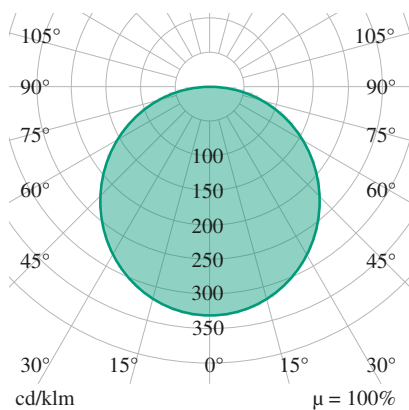

Art.-Nr.: 133040251001
EAN: 4260770230113

InteriorLUX PRO

25 K³ | Ø300 mm

- robuste Wand- und Deckenleuchte, schlagfest, staub- und spritzwassergeschützt (IK10 / IP65)
- maximal flexibel dank wählbarer Lichtfarbe (3000 | 4000 | 5000 K)
- schnelle und flexible Montage an Wand oder Decke, Dimmung mit Phasenanschnitt/-abschnitt

LICHTVERTEILUNGSKURVE

TECHNISCHE ZEICHNUNG

LICHTTECHNIK

Leuchtenlichtstrom	3.450 2.480 lm
Farbtemperatur	3.000 K 4.000 K 5.000 K
Lichtausbeute	138 lm/W
Abstrahlwinkel	110°
Abstrahlcharakteristik	symmetrisch
Lichtaustritt	direkt
Farbwiedergabeindex	> 80
Farbtoleranz	< 6 SDCM
LED-Anzahl	264 Stück
Flickerfrei	ja
UGR quer (4H, 8H)	27,0
UGR längs (4H, 8H)	27,0
Farbtemperatur einstellbar	mit DIP-Schalter
Lichtstrom einstellbar	mit DIP-Schalter
Dimmbar	ja
Art der Dimmung	mit Phasenanschnitt-/Phasenabschnittdimmer
Photobiologische Klasse	RG01
Mittlere Nutzlebensdauer [L80]	100.000 h
Nennlebensdauer [L80,B10]	50.000 h