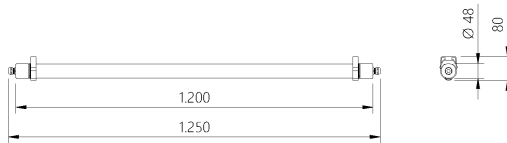

IndustryLUX

TUBOLA

1200 K³

MERKMALE

- Wählbare Lichtfarbe 4.000 | 5.000 | 6.500 K.
- Durchgangsverdrahtet.
- Für den Einsatz im ungeschützten Außenbereich.
- Schnelle werkzeuglose Montage.
- Passend für Standard-Rohrschellenmaß.
- Für den Einsatz im Lebensmittelbereich.

PRODUKTEIGENSCHAFTEN

ABMESSUNGEN

LICHTTECHNIK

Abstrahlwinkel	130°
Farbtemperatur	4.000 5.000 6.500 K
Farbtoleranz (MacAdam)	< 5 SDCM
Farbwiedergabe CRI (Ra)	> 83
Bemessungsspitzenlichtstärke	1.235 cd
LED-Anzahl	312

LEISTUNG

Lichtausbeute	140 lm/W
Systemleistung	25 W
Leuchtenlichtstrom	3.500 lm
Energieverbrauch	25 kWh / 1.000 h
Dimmbar	Nein

EIGENSCHAFTEN

Durchgangsverdrahtung	3 x 1,5 mm ²
Anschluss	Klemme max. 3 x 2,5 mm ²
Leistungsfaktor	> 0,95
Geeignet als Notleuchte	Ja
Modul per LSS* B10A	83
Modul per LSS* B16A	132
Modul per LSS* C10A	83
Modul per LSS* C16A	132
Schaltzyklen	> 500.000
Spannungsbereich AC	220 – 240 V AC/DC, 50/60 Hz

* LSS: Leitungsschutzschalter
Weitere Ausführungen werden auf Anfrage geprüft.

ABMESSUNG

L x B x H / Ø (H2)	1.200 x Ø 48 (80) mm
Gewicht	0,8 kg

BELASTBARKEIT

Schutzklasse	II
Schlagfestigkeit	IK08
Schutzart	IP65
Garantie	5 Jahre
Lebensdauer	> 50.000 h [L80, B10]
UV-Beständig	Ja
Ungeschützter Außenbereich	Ja
Betriebstemperatur	-25 bis +50 °C
Lagertemperatur	-30 bis +60 °C
Einsatz im Lebensmittelbereich	Ja