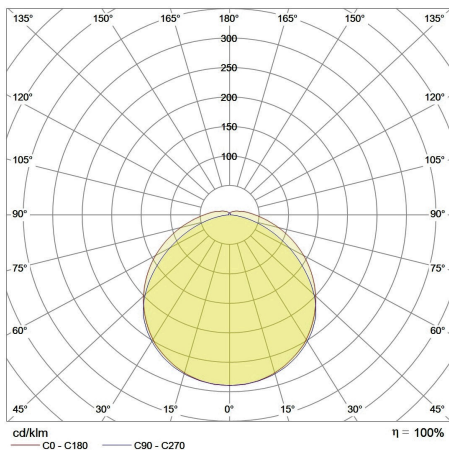

ABMESSUNG

L x B x H / Ø (H2)	1.200 x Ø 48 (80) mm
Gewicht	0,8 kg

BELASTBARKEIT

Schutzklasse	II
Schlagfestigkeit	IK08
Schutzart	IP65
Garantie	5 Jahre
Lebensdauer	> 50.000 h [L80, B10]
UV-Beständig	Ja
Ungeschützter Außenbereich	Ja
Betriebstemperatur	-25 bis +50 °C
Lagertemperatur	-30 bis +60 °C
Einsatz im Lebensmittelbereich	Ja

MATERIAL

Abdeckung	Diffus
Gehäusewerkstoff	PC

LICHTVERTEILUNGSKURVEN