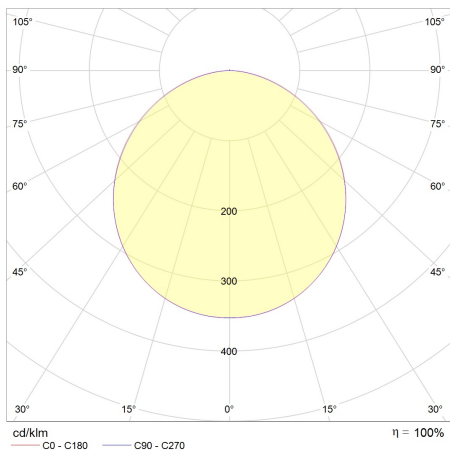

ABMESSUNG

L x B x H / Ø (H2)	Ø 217 x 15 mm
Gewicht	0,4 kg

BELASTBARKEIT

Schutzklasse	II
Schlagfestigkeit	IK05
Schutzart	IP20
Garantie	3 Jahre
Lebensdauer	> 25.000 h [L70, B10]
UV-Beständig	Nein
Ungeschützter Außenbereich	Nein
Betriebstemperatur	-20 bis +40 °C
Lagertemperatur	-20 bis +65 °C
Einsatz im Lebensmittelbereich	Ja

MATERIAL

Abdeckung	Diffus
Gehäusewerkstoff	PC

LICHTVERTEILUNGSKURVEN