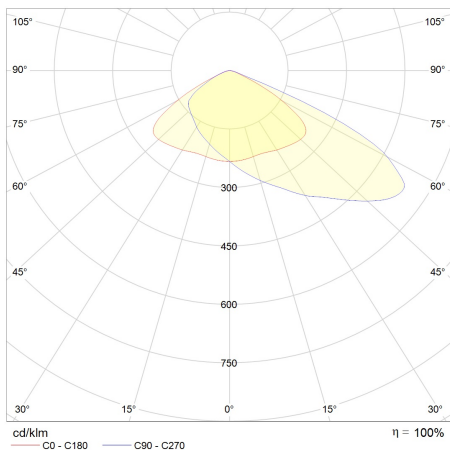

ABMESSUNG

L x B x H / Ø (H2)	359 x 308 x 82 mm
Gewicht	4,3 kg

BELASTBARKEIT

Schutzklasse	I
Schlagfestigkeit	IK08
Schutzart	IP66
Garantie	5 Jahre
Lebensdauer	> 60.000 h [L80, B10]
UV-Beständig	Ja
Ungeschützter Außenbereich	Ja
Betriebstemperatur	-30 bis +45 °C
Lagertemperatur	-30 bis +50 °C
Einsatz im Lebensmittelbereich	Nein

MATERIAL

Abdeckung	Klar
Gehäusewerkstoff	Aluminium & Glas

LICHTVERTEILUNGSKURVEN

ZUBEHÖR

—

BESTELLÜBERSICHT

FloodLUX PRO 80 | 50 x 125°

Artikelnummer 455008000023

EAN-Code 4260374017240

LIEFERUMFANG

—

MONTAGE