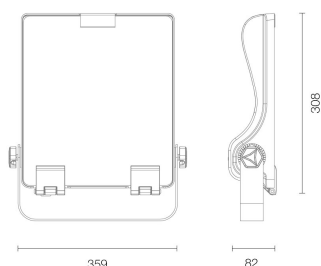

FloodLUX

PRO 80 | 50 X 125°

MERKMALE

- Zuverlässige IP66 im modernen Aluminium-Design-Gehäuse.
- Für den Innenbereich & ungeschützten Außenbereich einsetzbar.
- Verstellbarer Neigungswinkel
- Leuchtfeldabdeckung aus Glas.

PRODUKTEIGENSCHAFTEN

ABMESSUNGEN

LICHTTECHNIK

Abstrahlwinkel	50 x 125°
Farbtemperatur	5.000 K
Farbtoleranz (MacAdam)	< 5 SDCM
Farbwiedergabe CRI (Ra)	> 80
Bemessungsspitzenlichtstärke	6.270 cd
LED-Anzahl	96

* LSS: Leitungsschutzschalter
Weitere Ausführungen werden auf Anfrage geprüft.

ABMESSUNG

L x B x H / Ø (H2)	359 x 308 x 82 mm
Gewicht	4,3 kg

BELASTBARKEIT

Schutzklasse	I
Schlagfestigkeit	IK08
Schutzart	IP66
Garantie	5 Jahre
Lebensdauer	> 60.000 h [L80, B10]
UV-Beständig	Ja
Ungeschützter Außenbereich	Ja
Betriebstemperatur	-30 bis +45 °C
Lagertemperatur	-30 bis +50 °C
Einsatz im Lebensmittelbereich	Nein

MATERIAL

Abdeckung	Klar
Gehäusewerkstoff	Aluminium & Glas

LICHTVERTEILUNGSKURVEN

ZUBEHÖR

—

BESTELLÜBERSICHT

FloodLUX PRO 80 | 50 x 125°

Artikelnummer 455008000023