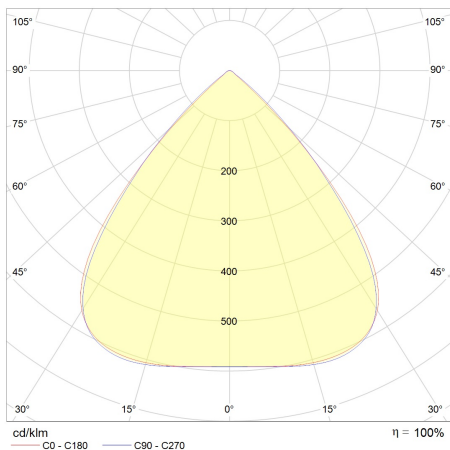

ABMESSUNG

L x B x H / Ø (H2)	359 x 308 x 82 mm
Gewicht	4,3 kg

BELASTBARKEIT

Schutzklasse	I
Schlagfestigkeit	IK08
Schutzart	IP66
Garantie	5 Jahre
Lebensdauer	> 60.000 h [L80, B10]
UV-Beständig	Ja
Ungeschützter Außenbereich	Ja
Betriebstemperatur	-30 bis +45 °C
Lagertemperatur	-30 bis +50 °C
Einsatz im Lebensmittelbereich	Nein

MATERIAL

Abdeckung	Klar
Gehäusewerkstoff	Aluminium & Glas

LICHTVERTEILUNGSKURVEN

ZUBEHÖR

—

BESTELLÜBERSICHT

FloodLUX PRO 80 | 90 x 90°

Artikelnummer 455008000022

EAN-Code 4260374017233

LIEFERUMFANG

—

MONTAGE