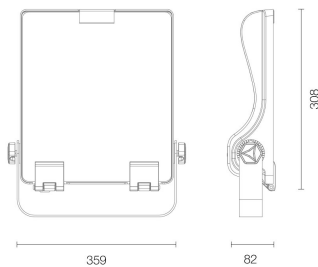

FloodLUX

PRO 80 | 90 X 90°

MERKMALE

- Zuverlässige IP66 im modernen Aluminium-Design-Gehäuse.
- Für den Innenbereich & ungeschützten Außenbereich einsetzbar.
- Verstellbarer Neigungswinkel
- Leuchtfeldabdeckung aus Glas.

PRODUKTEIGENSCHAFTEN

ABMESSUNGEN

LICHTTECHNIK

Abstrahlwinkel	90 x 90°
Farbtemperatur	5.000 K
Farbtoleranz (MacAdam)	< 5 SDCM
Farbwiedergabe CRI (Ra)	> 80
Bemessungsspitzenlichtstärke	7.364 cd
LED-Anzahl	96

* LSS: Leitungsschutzschalter
Weitere Ausführungen werden auf Anfrage geprüft.

ABMESSUNG

L x B x H / Ø (H2)	359 x 308 x 82 mm
Gewicht	4,3 kg

BELASTBARKEIT

Schutzklasse	I
Schlagfestigkeit	IK08
Schutzart	IP66
Garantie	5 Jahre
Lebensdauer	> 60.000 h [L80, B10]
UV-Beständig	Ja
Ungeschützter Außenbereich	Ja
Betriebstemperatur	-30 bis +45 °C
Lagertemperatur	-30 bis +50 °C
Einsatz im Lebensmittelbereich	Nein

MATERIAL

Abdeckung	Klar
Gehäusewerkstoff	Aluminium & Glas

LICHTVERTEILUNGSKURVEN

ZUBEHÖR

—

BESTELLÜBERSICHT

FloodLUX PRO 80 | 90 x 90°

Artikelnummer 455008000022