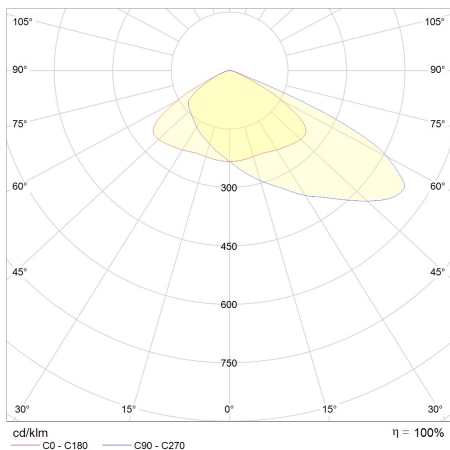

ABMESSUNG

L x B x H / Ø (H2)	359 x 308 x 82 mm
Gewicht	4,3 kg

BELASTBARKEIT

Schutzklasse	I
Schlagfestigkeit	IK08
Schutzart	IP66
Garantie	5 Jahre
Lebensdauer	> 60.000 h [L80, B10]
UV-Beständig	Ja
Ungeschützter Außenbereich	Ja
Betriebstemperatur	-30 bis +45 °C
Lagertemperatur	-30 bis +50 °C
Einsatz im Lebensmittelbereich	Nein

MATERIAL

Abdeckung	Klar
Gehäusewerkstoff	Aluminium & Glas

LICHTVERTEILUNGSKURVEN

ZUBEHÖR

—

BESTELLÜBERSICHT

FloodLUX PRO 60 | 50 x 125°

Artikelnummer	455006000021
EAN-Code	4260374017226

LIEFERUMFANG

—

MONTAGE