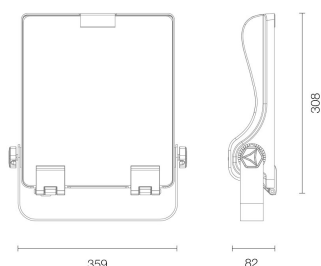

FloodLUX

PRO 60 | 50 X 125°

MERKMALE

- Zuverlässige IP66 im modernen Aluminium-Design-Gehäuse.
- Für den Innenbereich & ungeschützten Außenbereich einsetzbar.
- Verstellbarer Neigungswinkel
- Leuchtfeldabdeckung aus Glas.

PRODUKTEIGENSCHAFTEN

ABMESSUNGEN

LICHTTECHNIK

Abstrahlwinkel	50 x 125°
Farbtemperatur	5.000 K
Farbtoleranz (MacAdam)	< 5 SDCM
Farbwiedergabe CRI (Ra)	> 80
Bemessungsspitzenlichtstärke	4.810 cd
LED-Anzahl	96

* LSS: Leitungsschutzschalter
Weitere Ausführungen werden auf Anfrage geprüft.

ABMESSUNG

L x B x H / Ø (H2)	359 x 308 x 82 mm
Gewicht	4,3 kg

BELASTBARKEIT

Schutzklasse	I
Schlagfestigkeit	IK08
Schutzart	IP66
Garantie	5 Jahre
Lebensdauer	> 60.000 h [L80, B10]
UV-Beständig	Ja
Ungeschützter Außenbereich	Ja
Betriebstemperatur	-30 bis +45 °C
Lagertemperatur	-30 bis +50 °C
Einsatz im Lebensmittelbereich	Nein

MATERIAL

Abdeckung	Klar
Gehäusewerkstoff	Aluminium & Glas

LICHTVERTEILUNGSKURVEN

ZUBEHÖR

—

BESTELLÜBERSICHT

FloodLUX PRO 60 | 50 x 125°

Artikelnummer	455006000021
EAN-Code	4260374017226