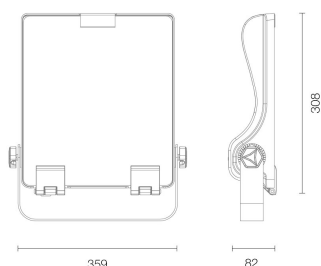

FloodLUX

PRO 60 | 90 X 90°

MERKMALE

- Zuverlässige IP66 im modernen Aluminium-Design-Gehäuse.
- Für den Innenbereich & ungeschützten Außenbereich einsetzbar.
- Verstellbarer Neigungswinkel
- Leuchtfeldabdeckung aus Glas.

PRODUKTEIGENSCHAFTEN

ABMESSUNGEN

LICHTTECHNIK

Abstrahlwinkel	90 x 90°
Farbtemperatur	5.000 K
Farbtoleranz (MacAdam)	< 5 SDCM
Farbwiedergabe CRI (Ra)	> 80
Bemessungsspitzenlichtstärke	5.584 cd
LED-Anzahl	96

* LSS: Leitungsschutzschalter
Weitere Ausführungen werden auf Anfrage geprüft.

ABMESSUNG

L x B x H / Ø (H2)	359 x 308 x 82 mm
Gewicht	4,3 kg

BELASTBARKEIT

Schutzklasse	I
Schlagfestigkeit	IK08
Schutzart	IP66
Garantie	5 Jahre
Lebensdauer	> 60.000 h [L80, B10]
UV-Beständig	Ja
Ungeschützter Außenbereich	Ja
Betriebstemperatur	-30 bis +45 °C
Lagertemperatur	-30 bis +50 °C
Einsatz im Lebensmittelbereich	Nein

MATERIAL

Abdeckung	Klar
Gehäusewerkstoff	Aluminium & Glas

LICHTVERTEILUNGSKURVEN

ZUBEHÖR

—

BESTELLÜBERSICHT

FloodLUX PRO 60 | 90 x 90°

Artikelnummer 455006000020