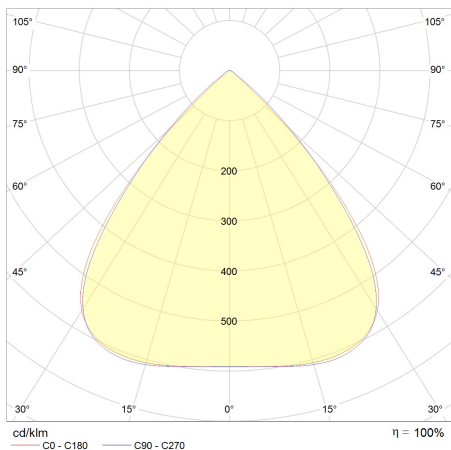

ABMESSUNG

L x B x H / Ø (H2)	359 x 308 x 82 mm
Gewicht	4,3 kg

BELASTBARKEIT

Schutzklasse	I
Schlagfestigkeit	IK08
Schutzart	IP66
Garantie	5 Jahre
Lebensdauer	> 60.000 h [L80, B10]
UV-Beständig	Ja
Ungeschützter Außenbereich	Ja
Betriebstemperatur	-30 bis +45 °C
Lagertemperatur	-30 bis +50 °C
Einsatz im Lebensmittelbereich	Nein

MATERIAL

Abdeckung	Klar
Gehäusewerkstoff	Aluminium & Glas

LICHTVERTEILUNGSKURVEN

ZUBEHÖR

—

BESTELLÜBERSICHT

FloodLUX PRO 60 | 90 x 90°

Artikelnummer 455006000020

EAN-Code 4260374017219

LIEFERUMFANG

—

MONTAGE