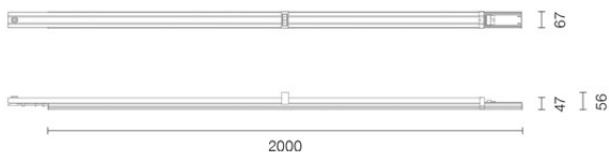

ClickLUX

ROCKET

90 EM-EB

MERKMALE

- 2-teiliges Schnellmontage-Lichtband – 1-teilig montiert.
- Maximal flexibel dank wählbarer Lichtfarbe 4.000 | 5.000 | 6.500 K.
- Standardmäßig mit DALI.
- Flickerfrei | bruchsicher | UV-resistent.
- IP54 im kompletten Lichtbandsystem.
- Lichtfarbe, Phase und Lichtleistung bei Montage per Schiebeschalter bequem einstellbar.

PRODUKTEIGENSCHAFTEN

ABMESSUNGEN

LICHTTECHNIK

Abstrahlwinkel	90°
Farbtemperatur	4.000 5.000 6.500 K
Farbtoleranz (MacAdam)	< 5 SDCM
Farbwiedergabe CRI (Ra)	> 83
Bemessungsspitzenlichtstärke	4.626 cd
LED-Anzahl	300

* LSS: Leitungsschutzschalter
Weitere Ausführungen werden auf Anfrage geprüft.

ABMESSUNG

L x B x H / Ø (H2)	2000 x 67 x 47 (56) mm
Gewicht	3,0 kg

BELASTBARKEIT

Schutzklasse	I
Schlagfestigkeit	IK05
Schutzart	IP54
Garantie	5 Jahre
Lebensdauer	> 50.000 h [L80, B10]
UV-Beständig	Ja
Ungeschützter Außenbereich	Ja
Betriebstemperatur	-20 bis +50 °C
Lagertemperatur	-30 bis +60 °C