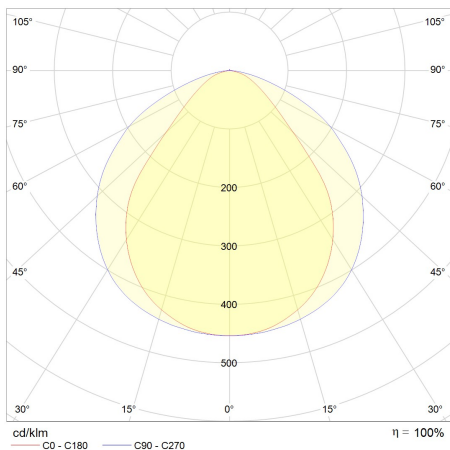

ABMESSUNG

L x B x H / Ø (H2)	2000 x 67 x 47 (56) mm
Gewicht	3,0 kg

BELASTBARKEIT

Schutzklasse	I
Schlagfestigkeit	IK05
Schutzart	IP54
Garantie	5 Jahre
Lebensdauer	> 50.000 h [L80, B10]
UV-Beständig	Ja
Ungeschützter Außenbereich	Ja
Betriebstemperatur	-20 bis +50 °C
Lagertemperatur	-30 bis +60 °C

MATERIAL

Abdeckung	Diffus
Gehäusewerkstoff	Aluminium & PC

LICHTVERTEILUNGSKURVEN