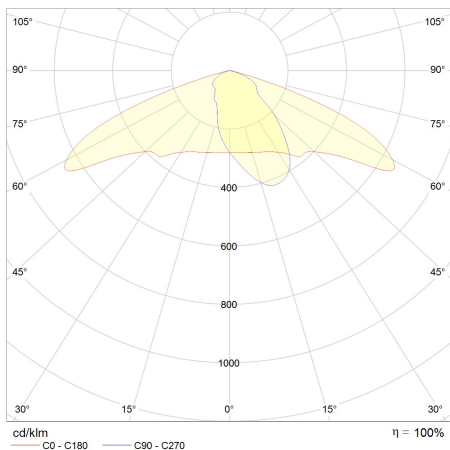

ABMESSUNG

L x B x H / Ø (H2)	617 (763) x 352 x 167 mm
Gewicht	8,0 kg

BELASTBARKEIT

Schutzklasse	I
Schlagfestigkeit	IK08
Schutzart	IP66
Garantie	5 Jahre
Lebensdauer	> 50.000 h [L80, B10]
UV-Beständig	Ja
Ungeschützter Außenbereich	Ja
Betriebstemperatur	-30 bis +50 °C
Lagertemperatur	-45 bis +60 °C

MATERIAL

Abdeckung	Klar
Gehäusewerkstoff	Aluminium & PC

LICHTVERTEILUNGSKURVEN