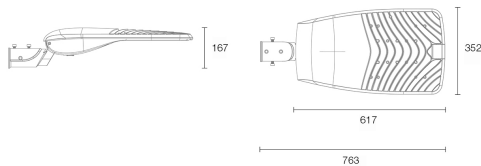

PRODUKTEIGENSCHAFTEN

ABMESSUNGEN

LICHTTECHNIK

Abstrahlwinkel	60 x 150°
Farbtemperatur	4.000 K
Farbtoleranz (MacAdam)	< 5 SDCM
Farbwiedergabe CRI (Ra)	> 70
Bemessungsspitzenlichtstärke	13.541 cd
LED-Anzahl	176

LEISTUNG

Lichtausbeute	144 lm / W
Systemleistung	140 W
Leuchtenlichtstrom	20.100 lm
Energieeffizienzklasse	A++
Energieverbrauch	140 kWh / 1000 h
Dimmbar	Nein