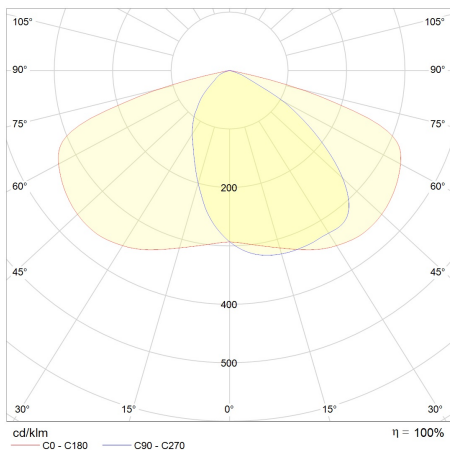

ABMESSUNG

L x B x H / Ø (H2)	617 (763) x 352 x 167 mm
Gewicht	8,0 kg

BELASTBARKEIT

Schutzklasse	I
Schlagfestigkeit	IK08
Schutzart	IP66
Garantie	5 Jahre
Lebensdauer	> 50.000 h [L80, B10]
UV-Beständig	Ja
Ungeschützter Außenbereich	Ja
Betriebstemperatur	-30 bis +50 °C
Lagertemperatur	-45 bis +60 °C

MATERIAL

Abdeckung	Klar
Gehäusewerkstoff	Aluminium & PC

LICHTVERTEILUNGSKURVEN