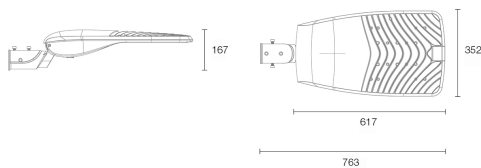

RoadLUX

PRO 114 | 75 X 150°

MERKMALE

- Auf- & Ansatzmontage mit Standardadapter möglich | 42 - 60 mm
- verstellbarer Neigungswinkel
- keine Lichtverschmutzung
- komfortabler Anschluss dank werkzeugloser Gehäuseöffnung
- als Parkplatz-, Straßen- & Wegebeleuchtung geeignet

PRODUKTEIGENSCHAFTEN

ABMESSUNGEN

LICHTTECHNIK

Abstrahlwinkel	75 x 150°
Farbtemperatur	4.000 K
Farbtoleranz (MacAdam)	< 5 SDCM
Farbwiedergabe CRI (Ra)	> 70
Bemessungsspitzenlichtstärke	6.466 cd
LED-Anzahl	144

* LSS: Leitungsschutzschalter
Weitere Ausführungen werden auf Anfrage geprüft.

ABMESSUNG

L x B x H / Ø (H2)	617 (763) x 352 x 167 mm
Gewicht	8,0 kg

BELASTBARKEIT

Schutzklasse	I
Schlagfestigkeit	IK08
Schutzart	IP66
Garantie	5 Jahre
Lebensdauer	> 50.000 h [L80, B10]
UV-Beständig	Ja
Ungeschützter Außenbereich	Ja
Betriebstemperatur	-30 bis +50 °C
Lagertemperatur	-45 bis +60 °C