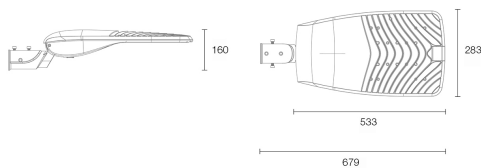

RoadLUX

PRO 89 | 75 X 150°

MERKMALE

- Auf- & Ansatzmontage mit Standardadapter möglich | 42 - 60 mm
- verstellbarer Neigungswinkel
- keine Lichtverschmutzung
- komfortabler Anschluss dank werkzeugloser Gehäuseöffnung
- als Parkplatz-, Straßen- & Wegebeleuchtung geeignet

PRODUKTEIGENSCHAFTEN

ABMESSUNGEN

LICHTTECHNIK

Abstrahlwinkel	75 x 150°
Farbtemperatur	4.000 K
Farbtoleranz (MacAdam)	< 5 SDCM
Farbwiedergabe CRI (Ra)	> 70
Bemessungsspitzenlichtstärke	4.669 cd
LED-Anzahl	-

* LSS: Leitungsschutzschalter
Weitere Ausführungen werden auf Anfrage geprüft.

ABMESSUNG

L x B x H / Ø (H2)	533 (679) x 283 x 160 mm
Gewicht	5,8 kg

BELASTBARKEIT

Schutzklasse	I
Schlagfestigkeit	IK08
Schutzart	IP66
Garantie	5 Jahre
Lebensdauer	> 50.000 h [L80, B10]
UV-Beständig	Ja
Ungeschützter Außenbereich	Ja
Betriebstemperatur	-30 bis +50 °C
Lagertemperatur	-45 bis +60 °C