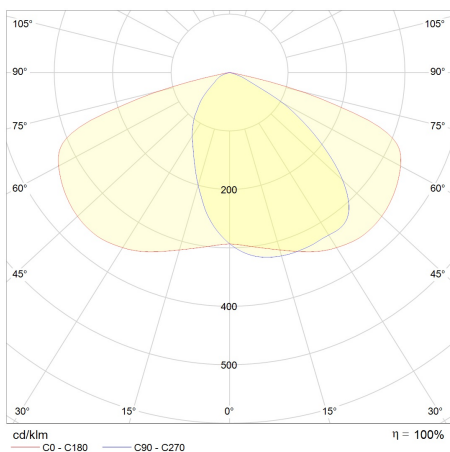

ABMESSUNG

L x B x H / Ø (H2)	533 (679) x 283 x 160 mm
Gewicht	5,8 kg

BELASTBARKEIT

Schutzklasse	I
Schlagfestigkeit	IK08
Schutzart	IP66
Garantie	5 Jahre
Lebensdauer	> 50.000 h [L80, B10]
UV-Beständig	Ja
Ungeschützter Außenbereich	Ja
Betriebstemperatur	-30 bis +50 °C
Lagertemperatur	-45 bis +60 °C

MATERIAL

Abdeckung	Klar
Gehäusewerkstoff	Aluminium & PC

LICHTVERTEILUNGSKURVEN