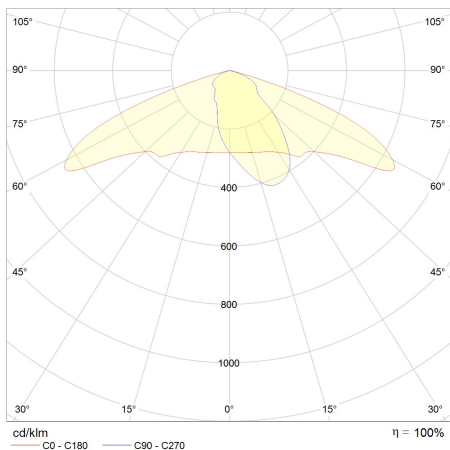

ABMESSUNG

L x B x H / Ø (H2)	533 (679) x 283 x 160 mm
Gewicht	5,8 kg

BELASTBARKEIT

Schutzklasse	I
Schlagfestigkeit	IK08
Schutzart	IP66
Garantie	5 Jahre
Lebensdauer	> 50.000 h [L80, B10]
UV-Beständig	Ja
Ungeschützter Außenbereich	Ja
Betriebstemperatur	-30 bis +50 °C
Lagertemperatur	-45 bis +60 °C

MATERIAL

Abdeckung	Klar
Gehäusewerkstoff	Aluminium & PC

LICHTVERTEILUNGSKURVEN