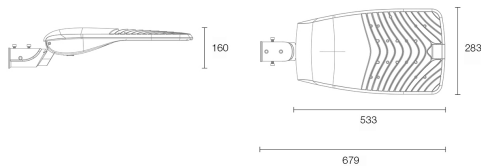

RoadLUX

PRO 49 | 60 X 150°

MERKMALE

- Auf- & Ansatzmontage mit Standardadapter möglich | 42 - 60 mm
- verstellbarer Neigungswinkel
- keine Lichtverschmutzung
- komfortabler Anschluss dank werkzeugloser Gehäuseöffnung
- als Parkplatz-, Straßen- & Wegebeleuchtung geeignet

PRODUKTEIGENSCHAFTEN

ABMESSUNGEN

LICHTTECHNIK

| | |
|------------------------------|-----------|
| Abstrahlwinkel | 60 x 150° |
| Farbtemperatur | 4.000 K |
| Farbtoleranz (MacAdam) | < 5 SDCM |
| Farbwiedergabe CRI (Ra) | > 70 |
| Bemessungsspitzenlichtstärke | 5.134 cd |
| LED-Anzahl | 70 |

* LSS: Leitungsschutzschalter
Weitere Ausführungen werden auf Anfrage geprüft.

ABMESSUNG

| | |
|--------------------|--------------------------|
| L x B x H / Ø (H2) | 533 (679) x 283 x 160 mm |
| Gewicht | 5,8 kg |