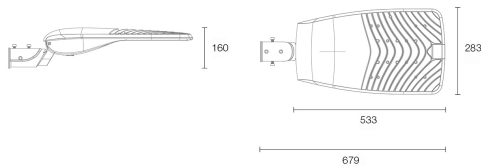

PRODUKTEIGENSCHAFTEN

ABMESSUNGEN

LICHTTECHNIK

Abstrahlwinkel	75 x 150°
Farbtemperatur	4.000 K
Farbtoleranz (MacAdam)	< 5 SDCM
Farbwiedergabe CRI (Ra)	> 70
Bemessungsspitzenlichtstärke	1.676 cd
LED-Anzahl	-

LEISTUNG

Lichtausbeute	140 lm / W
Systemleistung	30 W
Leuchtenlichtstrom	4.200 lm
Energieeffizienzklasse	A++
Energieverbrauch	30 kWh / 1000 h
Dimmbar	Nein