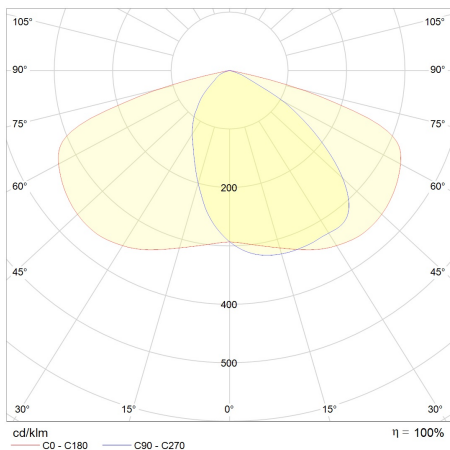

### LICHTTECHNIK

Abstrahlwinkel	75 x 150°
Farbtemperatur	4.000 K
Farbtoleranz (MacAdam)	< 5 SDCM
Farbwiedergabe CRI (Ra)	> 70
Bemessungsspitzenlichtstärke	1.676 cd
LED-Anzahl	-

## ABMESSUNG

L x B x H / Ø (H2)	533 (679) x 283 x 160 mm
Gewicht	5,8 kg

## LICHTVERTEILUNGSKURVEN