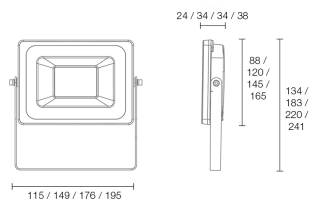

### ABMESSUNGEN

## ABMESSUNG

L x B x H / Ø (H2)	241 x 195 x 38 mm
Gewicht	1,10 kg