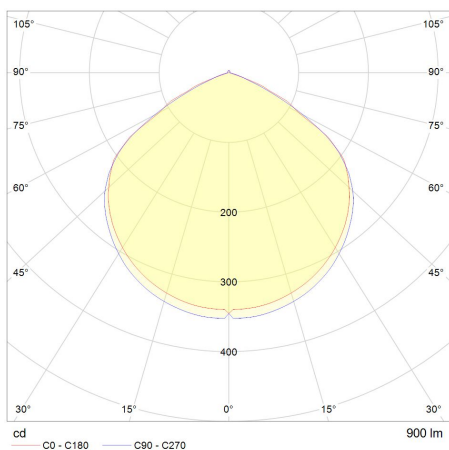

## ABMESSUNG

L x B x H / Ø (H2)	241 x 195 x 38 mm
Gewicht	1,10 kg

## LICHTVERTEILUNGSKURVEN