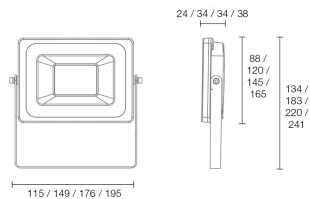

ABMESSUNGEN

LICHTTECHNIK

Abstrahlwinkel	120°
Farbtemperatur	5000K
Farbtoleranz (MacAdam)	< 5 steps
Farbwiedergabe CRI (Ra)	> 70
Bemessungsspitzenlichtstärke	931 cd
LED-Anzahl	70

LEISTUNG

Lichtausbeute	90 lm / W
Systemleistung	30 W
Leuchtenlichtstrom	2.700 lm
Energieeffizienzklasse	A+
Energieverbrauch	30 kWh / 1000 h
Dimmbar	Nein

EIGENSCHAFTEN

Durchgangsverdrahtung	Nein
Anschluss	Anschlusskabel | 0,5 m
Leistungsfaktor	> 0.95
Glühdrahtprüfung	-
Geeignet als Notleuchte	Nein
Modul per LSS* B10A	69
Modul per LSS* B16A	110
Modul per LSS* C10A	69
Modul per LSS* C16A	110
Schaltzyklen	> 200.000
Nennspannung	220 - 240 V AC/DC, 50/60Hz

* LSS: Leitungsschutzschalter
Weitere Ausführungen werden auf Anfrage geprüft.