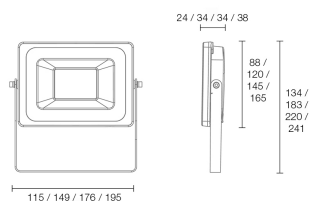

ABMESSUNGEN

LICHTTECHNIK

Abstrahlwinkel	120°
Farbtemperatur	5.000 K
Farbtoleranz (MacAdam)	< 5 SDCM
Farbwiedergabe CRI (Ra)	> 70
Bemessungsspitzenlichtstärke	353 cd
LED-Anzahl	24

LEISTUNG

Lichtausbeute	90 lm / W
Systemleistung	10 W
Leuchtenlichtstrom	900 lm
Energieeffizienzklasse	A+
Energieverbrauch	10 kWh / 1000 h
Dimmbar	Nein

EIGENSCHAFTEN

Durchgangsverdrahtung	Nein
Anschluss	Anschlusskabel | 0,5 m
Leistungsfaktor	> 0,95
Glühdrahtprüfung	-
Geeignet als Notleuchte	Nein
Modul per LSS* B10A	207
Modul per LSS* B16A	331
Modul per LSS* C10A	207
Modul per LSS* C16A	331
Schaltzyklen	> 200.000
Nennspannung	220 - 240 V AC/DC, 50/60Hz

* LSS: Leitungsschutzschalter
Weitere Ausführungen werden auf Anfrage geprüft.