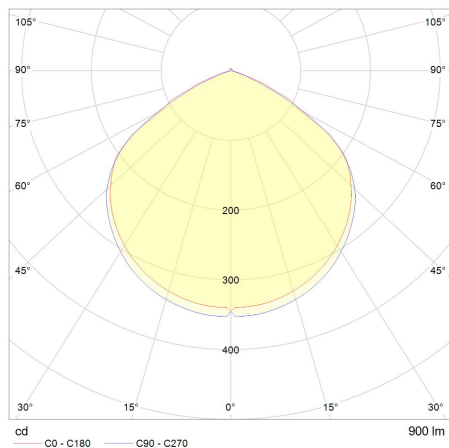

ABMESSUNG

L x B x H / Ø (H2)	134 x 115 x 27 mm
Gewicht	0,35 kg

BELASTBARKEIT

Schutzklasse	I
Schlagfestigkeit	IK05
Schutzart	IP65
Garantie	2 Jahre
Lebensdauer	> 40.000 h [L70,B50]
UV-Beständig	Ja
Ungeschützter Außenbereich	Ja
Betriebstemperatur	-20° bis +45°C
Lagertemperatur	-30° bis +50°C

MATERIAL

Abdeckung	Klar
Gehäusewerkstoff	Aluminium

LICHTVERTEILUNGSKURVEN

ZUBEHÖR

BESTELLÜBERSICHT

FloodLUX COMPACT 10	
Artikelnummer	455012010002
EAN-Code	4260374012702

LIEFERUMFANG

MONTAGE

ENERGIELABEL