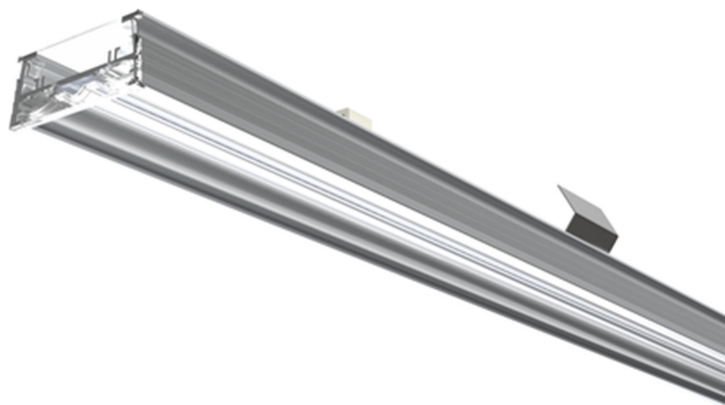

PRODUKTEIGENSCHAFTEN

ABMESSUNGEN

LICHTTECHNIK

Abstrahlwinkel	30°
Farbtemperatur	6.500 K
Farbtoleranz (MacAdam)	< 5 SDCM
Farbwiedergabe CRI (Ra)	> 80
Bemessungsspitzenlichtstärke	10.406 cd
LED-Anzahl	112

LEISTUNG

Lichtausbeute	152 lm/W
Systemleistung	56 W
Leuchtenlichtstrom	8.500 lm
Energieeffizienzklasse	A++
Energieverbrauch	56 kWh / 1000 h
Dimmbar	Schiebeschalter | DALI

EIGENSCHAFTEN

Durchgangsverdrahtung	6 x 1,5 und 1 x 2,5 mm²
Anschluss	Stecker | 7-polig
Leistungsfaktor	> 0,90
Glühdrahtprüfung	—
Geeignet als Notleuchte	Ja
Modul per LSS* B10A	36
Modul per LSS* B16A	57
Modul per LSS* C10A	36
Modul per LSS* C16A	57
Schaltzyklen	> 500.000
Nennspannung	220 - 240 V AC/DC, 50/60 Hz

* LSS: Leitungsschutzschalter
Weitere Ausführungen werden auf Anfrage geprüft.