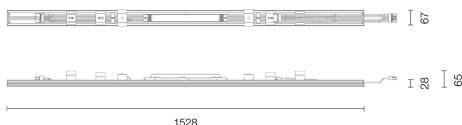

PRODUKTEIGENSCHAFTEN

ABMESSUNGEN

LICHTTECHNIK

Abstrahlwinkel	30°
Farbtemperatur	6.500 K
Farbtoleranz (MacAdam)	< 5 SDCM
Farbwiedergabe CRI (Ra)	> 80
Bemessungsspitzenlichtstärke	10.406 cd
LED-Anzahl	112

LEISTUNG

Lichtausbeute	152 lm/W
Systemleistung	56 W
Leuchtenlichtstrom	8.500 lm
Energieeffizienzklasse	A++
Energieverbrauch	56 kWh / 1000 h
Dimmbar	Schiebeschalter | DALI

EIGENSCHAFTEN

Durchgangsverdrahtung	6 x 1,5 und 1 x 2,5 mm²
Anschluss	Stecker | 7-polig
Leistungsfaktor	> 0,90
Glühdrahtprüfung	—
Geeignet als Notleuchte	Ja
Modul per LSS* B10A	36
Modul per LSS* B16A	57
Modul per LSS* C10A	36
Modul per LSS* C16A	57
Schaltzyklen	> 500.000
Nennspannung	220 - 240 V AC/DC, 50/60 Hz

* LSS: Leitungsschutzschalter
Weitere Ausführungen werden auf Anfrage geprüft.