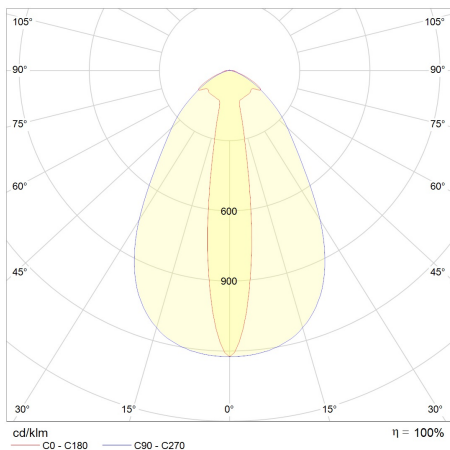

### LICHTTECHNIK

Abstrahlwinkel	30°
Farbtemperatur	6.500 K
Farbtoleranz (MacAdam)	< 5 SDCM
Farbwiedergabe CRI (Ra)	> 80
Bemessungsspitzenlichtstärke	10.406 cd
LED-Anzahl	112

## ABMESSUNG

L x B x H / Ø (H2)	1.528 x 67 x 28 (65) mm
Gewicht	2,0 kg

## LICHTVERTEILUNGSKURVEN