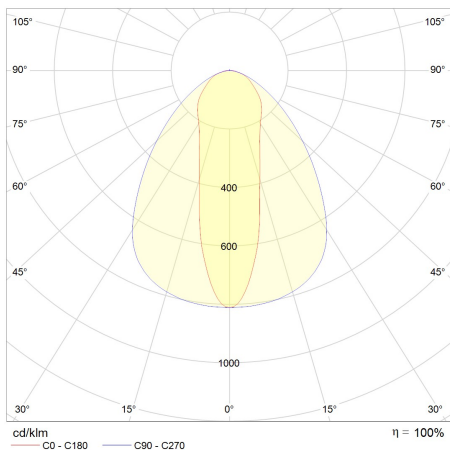

ABMESSUNG

L x B x H / Ø (H2)	2000 x 67 x 47 (56) mm
Gewicht	3,0 kg

BELASTBARKEIT

Schutzklasse	I
Schlagfestigkeit	IK08
Schutzart	IP54
Garantie	5 Jahre
Lebensdauer	> 50.000 h [L80, B10]
UV-Beständig	Ja
Ungeschützter Außenbereich	Ja
Betriebstemperatur	-20 bis +50 °C
Lagertemperatur	-30 bis +60 °C

MATERIAL

Abdeckung	Klar
Gehäusewerkstoff	Aluminium & PC

LICHTVERTEILUNGSKURVEN