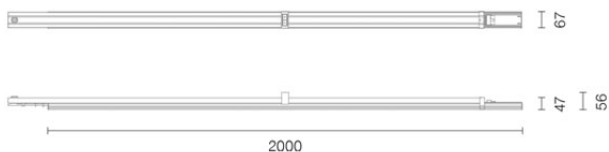

ClickLUX

ROCKET

30

MERKMALE

- 2-teiliges Schnellmontage-Lichtband –1-teilig montiert.
- Maximal flexibel dank wählbarer Lichtfarbe 4.000 | 5.000 | 6.500 K.
- Standardmäßig mit DALI.
- Flickerfrei | bruchsicher | UV-resistent.
- Lichtfarbe, Phase und Lichtleistung bei Montage per Schiebeschalter bequem einstellbar.

PRODUKTEIGENSCHAFTEN

ABMESSUNGEN

LICHTTECHNIK

Abstrahlwinkel	30°
Farbtemperatur	4.000 5.000 6.500 K
Farbtoleranz (MacAdam)	< 5 SDCM
Farbwiedergabe CRI (Ra)	> 83
Bemessungsspitzenlichtstärke	8.889 cd
LED-Anzahl	300

* LSS: Leitungsschutzschalter
Weitere Ausführungen werden auf Anfrage geprüft.

ABMESSUNG

L x B x H / Ø (H2)	2000 x 67 x 47 (56) mm
Gewicht	3,0 kg

BELASTBARKEIT

Schutzklasse	I
Schlagfestigkeit	IK08
Schutzart	IP54
Garantie	5 Jahre
Lebensdauer	> 50.000 h [L80, B10]
UV-Beständig	Ja
Ungeschützter Außenbereich	Ja
Betriebstemperatur	-20 bis +50 °C
Lagertemperatur	-30 bis +60 °C