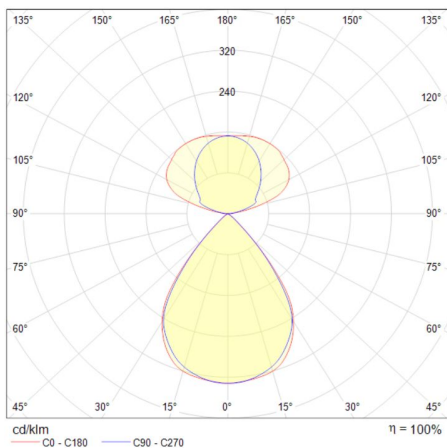

ABMESSUNG

L x B x H / Ø (H2)	1285 x 48 x 76 mm
Gewicht	3,20 kg

BELASTBARKEIT

Schutzklasse	I
Schlagfestigkeit	IK04
Schutzart	IP20
Garantie	5 Jahre
Lebensdauer	> 50.000 h [L80,B10]
UV-Beständig	Nein
Ungeschützter Außenbereich	Nein
Betriebstemperatur	-20° bis +45°C
Lagertemperatur	-30° bis +60°C

MATERIAL

Abdeckung	Klar
Gehäusewerkstoff	Aluminium, PC

LICHTVERTEILUNGSKURVEN

ZUBEHÖR

BESTELLÜBERSICHT

OfficeLUX RAYET	
Artikelnummer	121240600107
EAN-Code	4260374015666

LIEFERUMFANG

1 x Befestigungsmaterial	
1 x Seilabhängung	
1 x Verbindungsplatte	

MONTAGE

ENERGIELABEL