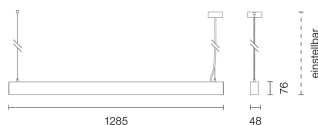

PRODUKTEIGENSCHAFTEN

ABMESSUNGEN

LICHTTECHNIK

Abstrahlwinkel	140° 80°
Farbtemperatur	4000 K
Farbtoleranz (MacAdam)	< 5 steps
Farbwiedergabe CRI (Ra)	> 80
Bemessungsspitzenlichtstärke	2.728 cd
LED-Anzahl	80

* LSS: Leitungsschutzschalter
Weitere Ausführungen werden auf Anfrage geprüft.

ABMESSUNG

L x B x H / Ø (H2)	1285 x 48 x 76 mm
Gewicht	3,20 kg

BELASTBARKEIT

Schutzklasse	I
Schlagfestigkeit	IK04
Schutzart	IP20
Garantie	5 Jahre
Lebensdauer	> 50.000 h [L80,B10]
UV-Beständig	Nein
Ungeschützter Außenbereich	Nein
Betriebstemperatur	-20° bis +45°C
Lagertemperatur	-30° bis +60°C