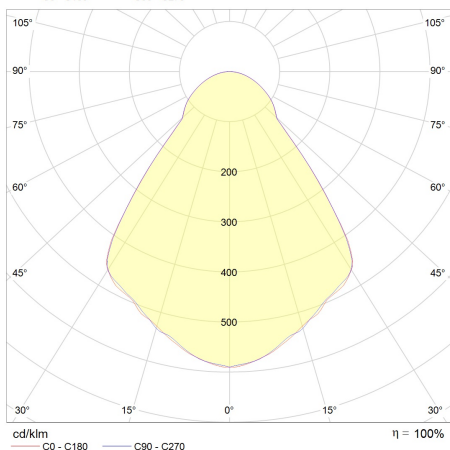

PRODUKTEIGENSCHAFTEN

ABMESSUNGEN

LICHTTECHNIK

Abstrahlwinkel	max. 120°
Farbtemperatur	5.000 K
Farbtoleranz (MacAdam)	< 5 SDCM
Farbwiedergabe CRI (Ra)	< 80
Bemessungsspitzenlichtstärke	mac. 5.189 cd
LED-Anzahl	180

MATERIAL

Abdeckung	Klar
Gehäusewerkstoff	Aluminium & PC

LICHTVERTEILUNGSKURVEN

ZUBEHÖR

Schirm PC 80°	430100008000
Schirm AL 80°	430200008000
Schirm PC 100°	430100001000
Schirm AL 100°	430200001000
Schirm AL 120°	430200001200