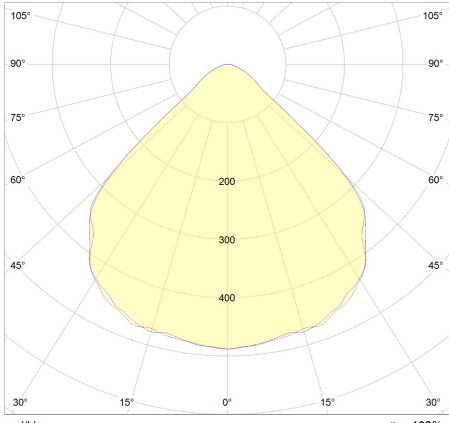

PRODUKTEIGENSCHAFTEN

ABMESSUNGEN

LICHTTECHNIK

Abstrahlwinkel	max. 120°
Farbtemperatur	5.000 K
Farbtoleranz (MacAdam)	< 5 SDCM
Farbwiedergabe CRI (Ra)	< 80
Bemessungsspitzenlichtstärke	mac. 5.189 cd
LED-Anzahl	180

MATERIAL

Abdeckung	Klar
Gehäusewerkstoff	Aluminium & PC

LICHTVERTEILUNGSKURVEN

ZUBEHÖR

Schirm PC 80°	430100008000
Schirm AL 80°	430200008000
Schirm PC 100°	430100001000
Schirm AL 100°	430200001000
Schirm AL 120°	430200001200

BESTELLÜBERSICHT

IndustryLUX 068	
Artikelnummer	431050650066
EAN-Code	4260374011132

LIEFERUMFANG

—

MONTAGE

ENERGIELABEL

cd/klm $\eta = 100\%$
 C0 - C180 C90 - C270

cd/klm $\eta = 100\%$
 C0 - C180 C90 - C270