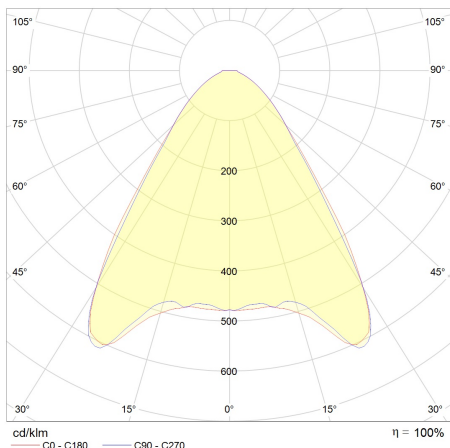

PRODUKTEIGENSCHAFTEN

ABMESSUNGEN

LICHTTECHNIK

Abstrahlwinkel	max. 120°
Farbtemperatur	5.000 K
Farbtoleranz (MacAdam)	< 5 SDCM
Farbwiedergabe CRI (Ra)	< 80
Bemessungsspitzenlichtstärke	mac. 5.189 cd
LED-Anzahl	180

LEISTUNG

Lichtausbeute	max. 140 lm/W
Systemleistung	61 W
Leuchtenlichtstrom	max. 8.550 lm
Energieeffizienzklasse	A++
Energieverbrauch	61 kWh / 1000 h

EIGENSCHAFTEN

Durchgangsverdrahtung	Nein
Anschluss	Kabel 1,5 m
Leistungsfaktor	> 0,95
Glühdrahtprüfung	—
Geeignet als Notleuchte	Ja
Modul per LSS* B10A	2
Modul per LSS* B16A	3
Modul per LSS* C10A	3
Modul per LSS* C16A	6
Schaltzyklen	> 500.000
Nennspannung	220 - 240 V AC/DC, 50/60 Hz

MATERIAL

Abdeckung	Klar
Gehäusewerkstoff	Aluminium & PC

LICHTVERTEILUNGSKURVEN

ZUBEHÖR

Schirm PC 80°	430100008000
Schirm AL 80°	430200008000
Schirm PC 100°	430100001000
Schirm AL 100°	430200001000
Schirm AL 120°	430200001200