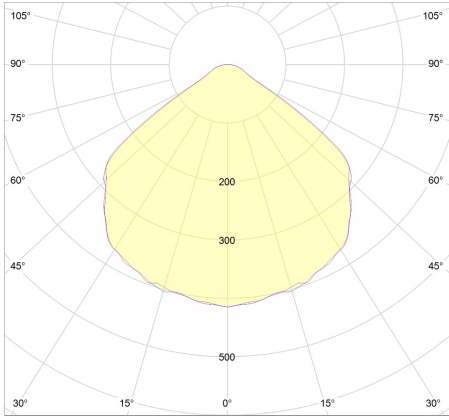

PRODUKTEIGENSCHAFTEN

ABMESSUNGEN

LICHTTECHNIK

Abstrahlwinkel	max. 120°
Farbtemperatur	5.000 K
Farbtoleranz (MacAdam)	< 5 SDCM
Farbwiedergabe CRI (Ra)	< 80
Bemessungsspitzenlichtstärke	mac. 5.189 cd
LED-Anzahl	180

MATERIAL

Abdeckung	Klar
Gehäusewerkstoff	Aluminium & PC

LICHTVERTEILUNGSKURVEN

ZUBEHÖR

Schirm PC 80°	430100008000
Schirm AL 80°	430200008000
Schirm PC 100°	430100001000
Schirm AL 100°	430200001000
Schirm AL 120°	430200001200

BESTELLÜBERSICHT

IndustryLUX 068	
Artikelnummer	431050650066
EAN-Code	4260374011132

LIEFERUMFANG

—

MONTAGE

ENERGIELABEL

cd/klm $\eta = 100\%$
 C0 - C180 C90 - C270

cd/klm $\eta = 100\%$
 C0 - C180 C90 - C270